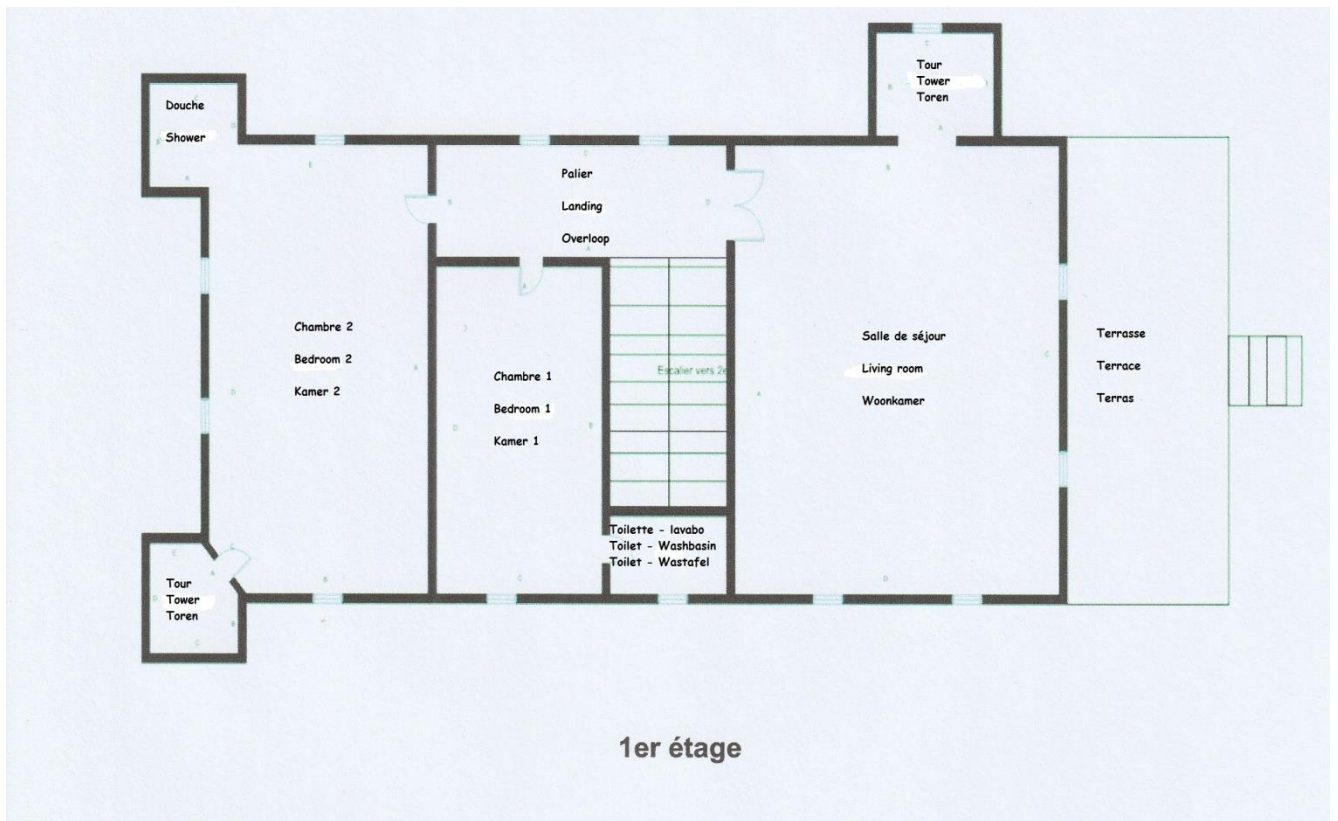

Plan Château Le Granger

Chambre N° 1 lit de 90 X 200

Chambre N° 2 lit 140 X 190

Chambre N° 3 lit 160 X 200

Chambre N° 4 lit 140 X 190

Chambre N° 5 lit 110 X 190