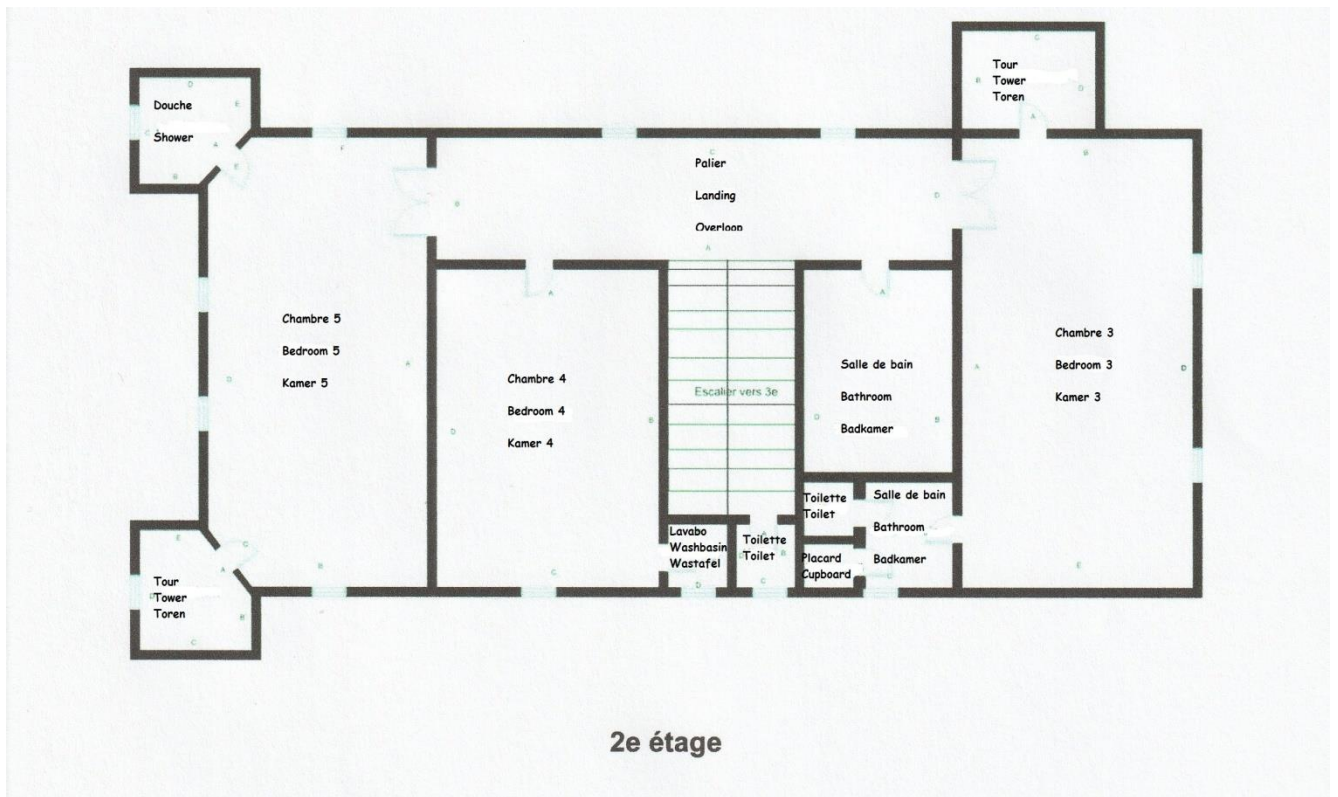

Plan Château Le Granger

Chambre N° 1 lit de 90 X 200

Chambre N° 2 lit 140 X 190

Chambre N° 3 lit 160 X 200

Chambre N° 4 lit 140 X 190

Chambre N° 5 lit 110 X 190